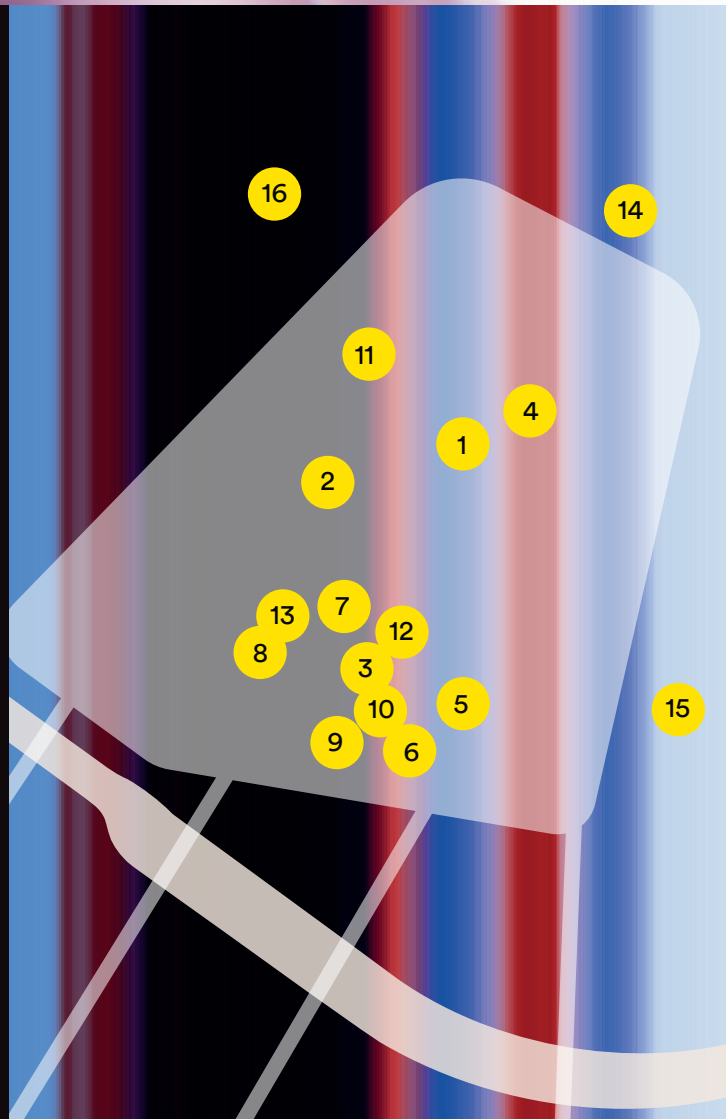

## PROGRAMA

Salamanca Del 13 al 16 de junio 2024

info FÁCYL:

24  
FACYL-FESTIVAL.COM

**MÚSICA**  
**DANZA**  
**NUEVAS**  
**TECNOLOGÍAS**  
**TEATRO**  
**MÚSICA,**  
**ELECTRÓNICA**  
**CIRCO**  
**VIDEOMAPPING**  
**ESCULTURA**  
**PINTURA**

## UBICACIONES EVENTOS

### Espacios FÁCYL

1. Plaza Mayor
2. Rúa Mayor
3. Plaza Anaya
4. Sala de la Palabra del Liceo y Plaza del Liceo
5. Plaza Carvajal
6. Jardines de Calixto y Melibea
7. Casa de Las Conchas
8. Patio Escuelas Menores
9. Casa Lis
10. Patio Chico
11. Sala Unamuno
12. Claustro Palacio Anaya
13. Museo Salamanca
14. Espacio Nuca
15. CAEM
16. Asociación Zoes (C/Valle-Inclán 8)